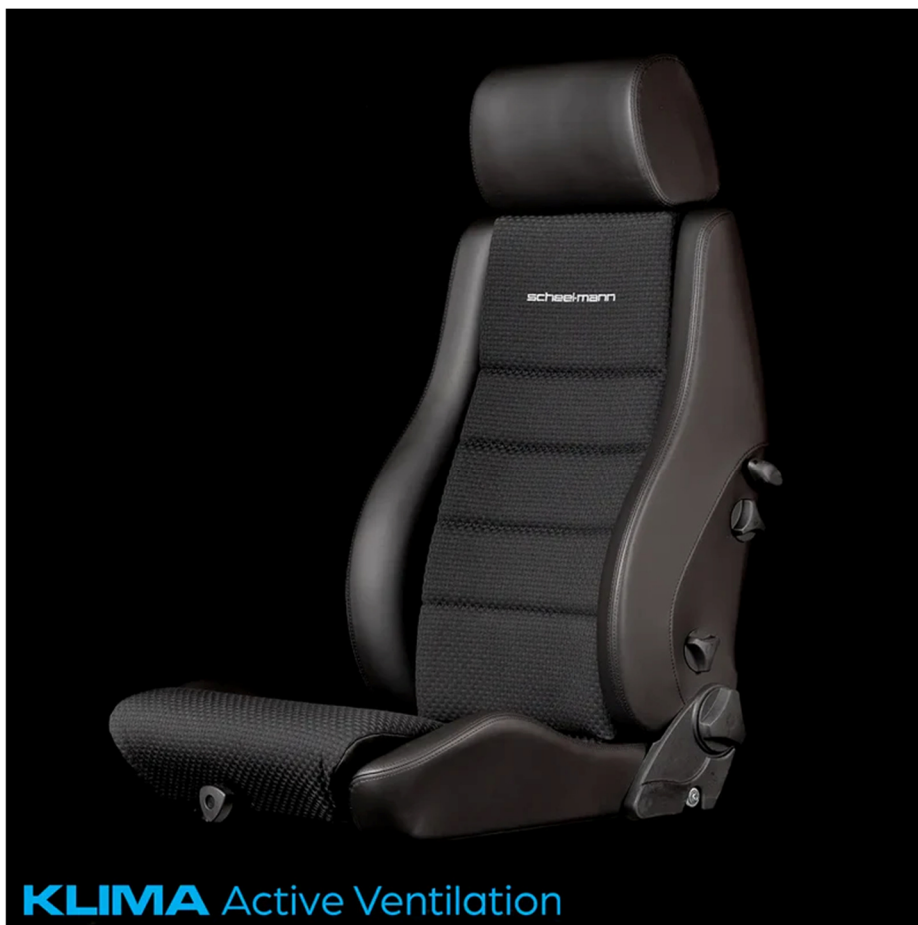

Produktdatenblatt Vario Klima

Scheelmann Vario Klima

SCHEELMANN VARIO F Klima / XXL F Klima – Alternativ zu RECARO Style /Style XL

Schluss mit verschwitzten Rücken und klebrigen Sitzen – einfach nur angenehm kühl. Durch die integrierten Ventilatoren in der Sitzfläche und der Rückenlehne sorgt das aktive Belüftungssystem für eine konstante Luftzirkulation, verhindert somit den Wärmestau zwischen Körper und Sitz, damit Sie selbst bei hohen Temperaturen angenehm kühl bleiben. Die integrierte Sitzheizung sorgt für mehr Wärme, wenn Sie sie am meisten brauchen

Ausstattung:

- Flache Seitenwangen im Sitzteil (F)
- 4 Wege Lendenwirbelstütze
- Klimapaket: Sitzheizung & Lüftung
- Komfortkopfstütze verstellbar in Höhe und Neigung
- 4 Wege Lendenwirbelstütze
- Stufenlose Sitzflächenverlängerung 495-595 mm

Optional:

- SCHEELMANN Zubehör Gepäcknetz Artikel Nr: S899046
- SCHEELMANN Armlehne Standard Breite 110mm, Bezug im Korpusstoff L/R Artikel Nr: S790003/04
- SCHEELMANN Armlehne schmal LI Breite 80mm, Bezug im Korpusstoff L/R Artikel Nr: S790013/14

Foto: Vario XXL F Klima Stoff schwarz Mesh